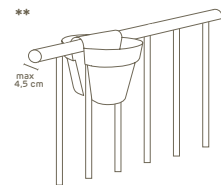

vaso con riserva d'acqua • pot with water reserve | home collection

PP	100% recyclable	lightweight	antishock	U.V. resistant	-20° C resistant

I valori riportati si riferiscono a quanto specificato nella scheda tecnica del produttore delle materie prime
The values shown refer to the specifications in the technical sheet of the raw materials producer

*corrimano a sezione rettangolare:
= lunghezza 40 mm e altezza 20 mm
*squared section handrail:
= length 40 mm, height 20 mm

**corrimano a sezione circolare:
= diametro 45 mm
**round section handrail:
= 45 mm diameter

art.	size	A	B	C	D	E	F	H	I	L	M	N	P							
3032	Ø 25	33	25	25	15	10	28	25	12	13	10	6	22	L 8,0	L 0,70	6	G9	62	86	L4

Le misure sono espresse in centimetri
Measures are understood in centimeters

colori • colors