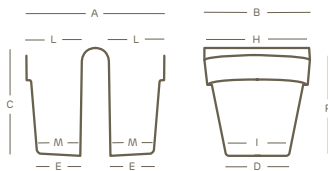

vaso con riserva d'acqua • pot with water reserve | home collection

PP	100% recyclable	lightweight	antishock	U.V. resistant	-20° C resistant

I valori riportati si riferiscono a quanto specificato nella scheda tecnica del produttore delle materie prime
The values shown refer to the specifications in the technical sheet of the raw materials producer

*corrimano a sezione rettangolare:
= lunghezza 40 mm e altezza 20 mm
*squared section handrail:
= length 40 mm, height 20 mm

**corrimano a sezione circolare:
= diametro 45 mm
**round section handrail:
= 45 mm diameter

art.	size	A	B	C	D	E	F	H	I	L	M	N	P							
3032	Ø 25	33	25	25	15	10	28	25	12	13	10	6	22	L 8,0	L 0,70	6	G9	62	86	L4

Le misure sono espresse in centimetri
Measures are understood in centimeters

colori • colors