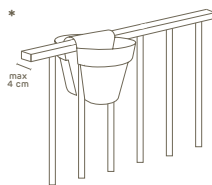

vaso con riserva d'acqua • pot with water reserve | home collection

PP	100% recyclable	lightweight	antishock	U.V. resistant	-20° C resistant

I valori riportati si riferiscono a quanto specificato nella scheda tecnica del produttore delle materie prime
The values shown refer to the specifications in the technical sheet of the raw materials producer

*corrimano a sezione rettangolare:
= lunghezza 40 mm e altezza 20 mm
*squared section handrail:
= length 40 mm, height 20 mm

**corrimano a sezione circolare:
= diametro 45 mm
**round section handrail:
= 45 mm diameter

art.	size	A	B	C	D	E	F	H	I	L	M	N	P							
3032	Ø 25	33	25	25	15	10	28	25	12	13	10	6	22	L 8,0	L 0,70	6	G9	62	86	L4

Le misure sono espresse in centimetri
Measures are understood in centimeters

colori • colors